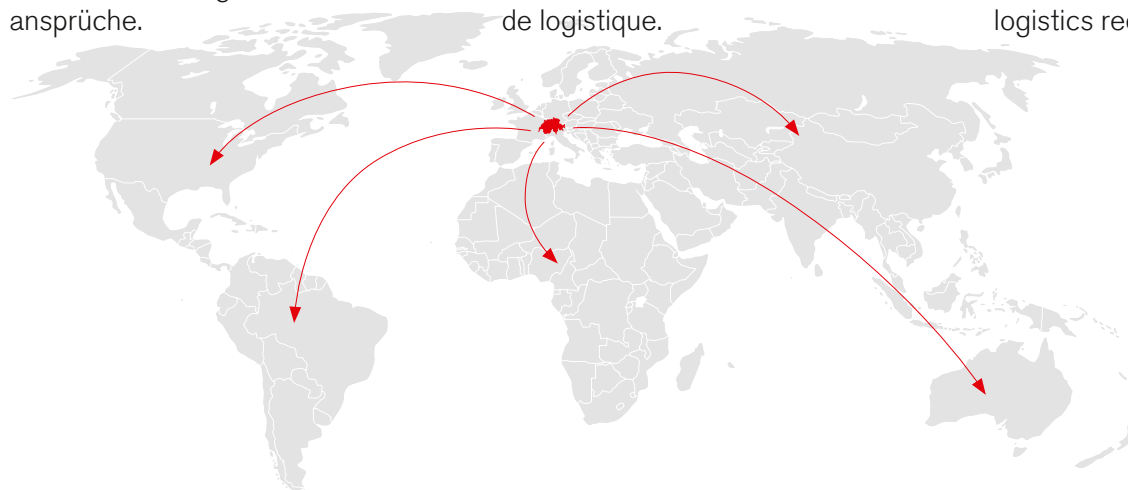

■ AARGAU BERN BASEL-STADT BASEL-LAND SOLOTHURN NIDWALDEN OBWALDEN SCHWYZ URI ZUG
Daniela Mayer, Key Account, Telefon +41 41 854 22 39, daniela.mayer@calendaria.ch + **Loris Raimondi**, loris.raimondi@calendaria.ch

■ APPENZELL-INNERRHODEN APPENZELL-AUSSERRHODEN GLARUS GRAUBÜNDEN ST.GALLEN SCHAFFHAUSEN THURGAU ZÜRICH
Benj Handschuh, Key Account, Telefon +41 41 854 22 37, benj.handschuh@calendaria.ch + **Milovan Djokic**, milovan.djokic@calendaria.ch

■ FREIBURG GENÉVE JURA NEUCHÂTEL VAUD VALAIS VAL DE SAÔNE
Gion Schneller, Key Account, Telefon +41 41 854 22 33, gion.schneller@calendaria.ch + **Sandra Wysling**, sandra.wysling@calendaria.ch

EXPORT
Brigitte Lehning, brigitte.lehning@calendaria.ch

PROJEKTE
Karin Schwarz, karin.schwarz@calendaria.ch

PROJEKTLEITER KUNDENSERVICE
Marcel Waller, marcel.waller@calendaria.ch

Order System & Logistics

Überlassen Sie uns den administrativen Aufwand des Versandes! Wir verpacken maschinell oder von Hand. Wir lösen Ihre Logistikansprüche.

Les tâches administratives sont notre affaire! Nous effectuons l'emballage par machine ou manuellement. Nous solutionnons vos besoins de logistique.

Leave all the administrative handling to us! We can offer machine or hand packing. We find solutions for all your logistics requirements.